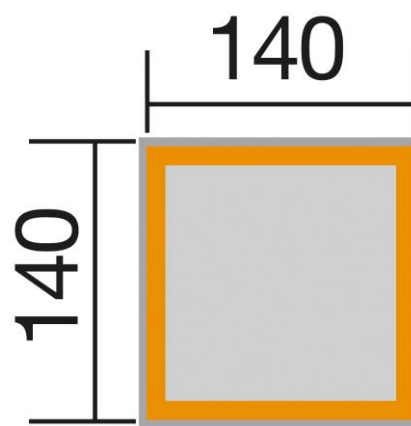

FICHE PRODUIT

Bac a sable avec banc 196 B T2

Informations générales

Code WEKA	196.0116.00.00
Gencod	4004581470326
Couleur	marron miel
Matière	pin
Certifications	-
Origine	Europe
Garantie	5 Ans

Caractéristiques techniques

Epaisseur de paroi (mm)	18	Hauteur hors tout (cm)	24
Largeur au sol (cm)	140	Surface au sol (m²)	1,96
Largeur au sol (cm)	140	Plancher	Sans plancher
Equipement	Couvercle rabattable : sert à la fois de banc et de protection afin d'éviter que le sable ne soit souillé par des impuretés		

Conditionnement

Poids (kg)	31
Nombre de colis	1
Longueur des colis (cm)	144
Largeur des colis (cm)	36
Hauteur des colis (cm)	19
Autres éléments inclus dans les colis	Accessoires de montage, notices de montage claires et précises